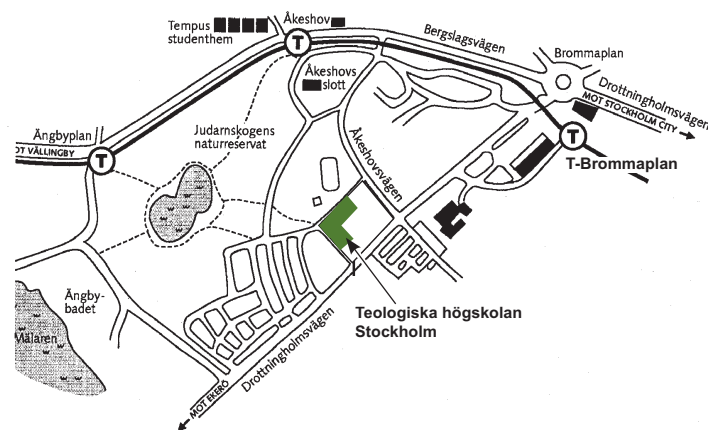

Att forska i
församlingspraktiken

Torsdagen den 23 oktober 2008

Utgångspunkten för konferensen är det forskningsprojekt som högskolan bedrivit under namnet Västra Värmlandsprojektet där 11 församlingar under en längre tid studerats och följts av lärare vid högskolan. Konferensdagen är dock inte inriktad på denna studie utan behandlar frågor kring samarbetet mellan samfund, församlingar och akademi som forskningsprojektet väckt.

Teologiska högskolan Stockholm
Åkeshovsvägen 29, 168 39 Bromma
Tel 08-564 357 00 • www.ths.se • ths@ths.se
T-Brommaplan